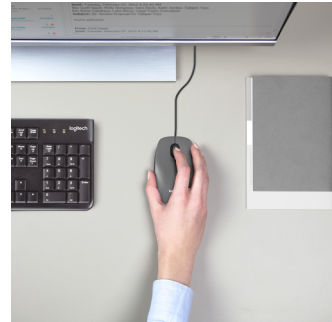

Logitech M100 Maus Büro Beidhändig USB Typ-A Optisch 1000 DPI

Marke : Logitech

Artikel-Code: 910-006652

Produktname : M100

M100 Kabelgebundene USB-Maus, 3 Tasten, 1000 DPI Optical Tracking, Für Links- und Rechtshänder, Kompatibel mit PC, Mac, Laptop
 Logitech M100. Formfaktor: Beidhändig. Bewegungserfassungs Technologie: Optisch, Geräteschnittstelle: USB Typ-A, Bewegung Auflösung: 1000 DPI, Tastentyp: Gedrückte Tasten, Knopfanzahl: 3, Scroll Typ: Rad. Energiequelle: Kabel. Produktfarbe: Schwarz

Mouse		System requirements	
Number of scroll wheels	1	Linux operating systems supported	✓
Scrolling directions	Vertical	Other operating systems supported	ChromeOS
Purpose *	Office	Weight & dimensions	
Device interface *	USB Type-A	Width	62 mm
Movement detection technology *	Optical	Depth	113 mm
Movement resolution *	1000 DPI	Height	38 mm
Buttons type	Pressed buttons	Weight	90 g
Scroll type *	Wheel	Packaging data	
Buttons quantity *	3	Quantity per pack *	1 pc(s)
Design		Package width	41.3 mm
Form factor *	Ambidextrous	Package depth	85.7 mm
Product colour *	Black	Package height	132.7 mm
Surface coloration	Monochromatic	Package weight	114 g
Ergonomics		Packaging content	
Cable length	1.8 m	User guide	✓
Power		Other features	
Power source *	Cable	Packaging content	Mouse User Documentation
System requirements		Logistics data	
Windows operating systems supported	Windows 10, Windows 11	Master (outer) case width	180 mm
		Master (outer) case length	214 mm
		Master (outer) case height	280 mm
		Master (outer) case gross weight	2.6 kg