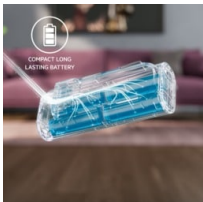

Kompakter und leistungsstarker Akku*

Gründlich reinigen mit einer einzigen Akkuladung. Der neu konzipierte kompakte und leistungsstarke Akku hat eine Laufzeit von bis zu 50 Min* mit dem Handteil und 40 Minuten bei Verwendung der Bodendüse für die Reinigung von bis zu 120 m².