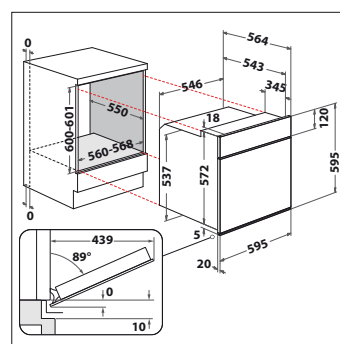

#### Technische Daten und Maße

- Energieeffizienzklasse A+
- Energieverbrauch nach DIN 0.87 kWh konventionell
- Energieverbrauch nach DIN 0.67 kWh Umluft
- Nischenmaße (HxBxT): 600x560x550 mm

### Glaskeramik-Kochfeld (60 cm)

#### Kochzonen

- 4 Kochzonen, davon 1 Bräter-ZweikreisKochzone, 1 DUO-ZweikreisKochzone

#### Ausstattung

- Energiegeregelt
- 4-fach Restwärmanzeige
- Außenmaße (BxT): 577x507 mm

**HEKO STAR5 EX BLACK**  
EAN 40 11577 86237 9