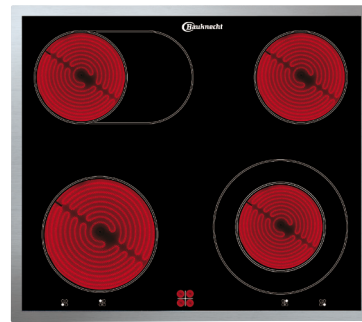

CHR 9642 IN

Glaskeramik-Kochfeld (60 cm)

Design

- Flacher Edelstahl-Rahmen

Kochzonen

- 4 Kochzonen, davon 1 Bräter-ZweikreisKochzone, 1 DUO-ZweikreisKochzone

Ausstattung

- Energiegeregelt
- 4-fach Restwärmanzeige
- Außenmaße (BxT): 577x507 mm