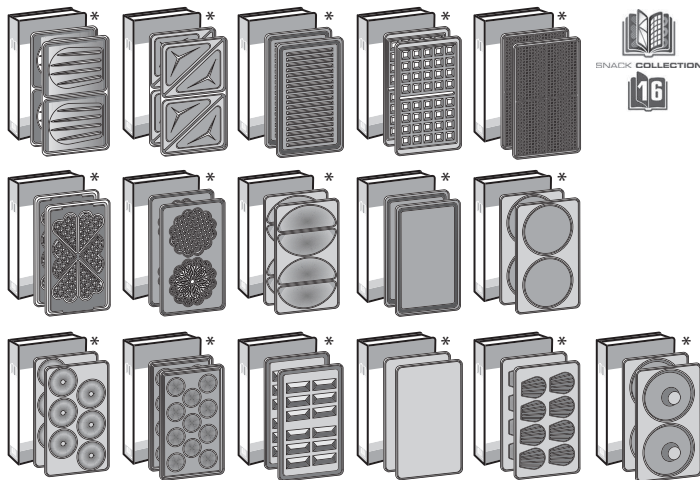

# Snack time

FR  
NL  
DE  
IT  
ES  
PT  
EN  
EL  
TR  
DA  
NO  
SV  
FI  
PL  
RU  
UK  
CS  
SK  
HU  
SL  
SR  
BS  
HR  
RO  
BG  
ET  
LT  
LV  
AR  
FA  
KK

- \* FR : Selon modèles et/ou pays, disponibilité en magasin et/ou sur internet. Produit compatible avec les plaques Snack Collection, disponibles selon pays et/ou modèles et selon disponibilité en magasin et/ou sur internet.
- NL : Beschikbaarheid in de winkel en/of online afhankelijk van het model en/of de landen. Product compatibel met 'Snack Collection'-borden, naargelang het land en/of modellen en de beschikbaarheid in winkels en/of online.
- DE : Je nach Modell und/oder Land im Handel und/oder online erhältlich. Produkt ist kompatibel mit Snack Collection Platten; je nach Land und/oder Modell im Handel und/oder online erhältlich.
- IT : Disponibilità nei negozi e/o online a seconda del modello e/o del Paese. Prodotto compatibile con le piastre della linea Snack Collection, a seconda dei Paesi e/o dei modelli e della disponibilità in negozio e/o online.
- ES : Dependiendo del modelo y/o país, disponibilidad en tiendas y/o online. Producto compatible con los platos de la Snack Collection, dependiendo de países y/o modelos y disponibilidad en comercios y/u online.
- PT : A disponibilidade na loja e/ou online depende do modelo e/ou países. Produto compatível com os pratos Snack Collection, dependendo do país e/ou modelo e disponibilidade nas lojas e/ou online.
- EN : Depending on the model and/or countries, availability in store and/or online. Product compatible with Snack Collection plates, depending on countries and/or models and availability in stores and/or online.
- EL : Ανάλογα με το μοντέλο ή/και τη χώρα, διαθέσιμο στα καταστήματα ή/και μέσω διαδικτύου. Το προϊόν είναι συμβατό με τα πιάτα της σειράς Snack Collection, ανάλογα με τη χώρα ή/και το μοντέλο και τη διαθεσιμότητα στα καταστήματα ή/και μέσω διαδικτύου.
- TR : Modele ve/veya Ülkelere bağlı olarak mağazada ve/veya çevrimiçi olarak bulunabilir. Ülkelere ve/veya modellere ve de mağazadaki ve/veya internetteki müsaitlik durumuna bağlı olarak, ürün Snack Collection tabakları ile uyumludur.
- DA : Kan, afhængigt af model og/eller land, købes i butik og/eller på nettet. Produktet kan bruges sammen med tallerkner fra Snack Collection, afhængigt af lande og/eller modeller og tilgængelighed i butikker og/eller online.
- NO : Avhengig av modell og / eller land, tilgjengelighet i butikk og / eller på nett. Produkt kompatibel med "Snack Collection" tallerkner, avhengig av land og / eller modeller og tilgjengelighet i butikker og / eller på nett.