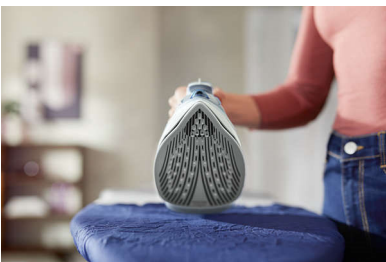

### Konstanter Dampfstoß bis 45 g/Min

Kräftiger, gleichbleibender Dampfstoß, um Falten schneller zu entfernen

### Dampfstoß von bis zu 180 g

Dringt tiefer in das Gewebe ein, um auch hartnäckige Falten zu entfernen.

### SteamGlide Plus Bügelsohle

Unsere spezielle SteamGlide Plus-Bügelsohle gleitet sanft über alle Stoffe. Zudem ist sie antihaftbeschichtet, kratzfest und einfach zu reinigen.