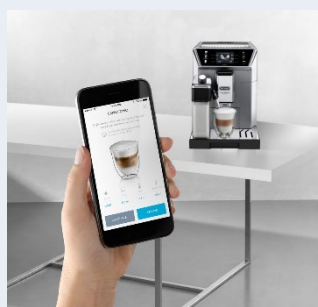

### PERFEKTER MILCHSCHAUAM AUF KNOPFDRUCK

Dank dem patentierten Milchaufschäumsystem bereiten Sie perfekten Cappuccino oder Latte Macchiato in der optimalen Konsistenz mit einem besonders cremigen, feinporigen Milchschaum. Die Reinigung erfolgt automatisch per Drehregler.

### VIELFALT AUF KNOPFDRUCK

Eine große Auswahl klassischer Kaffeespezialitäten und 6 Lieblingsgetränke auf Knopfdruck: Espresso, Coffee Long, Doppio+, Cappuccino, Latte Macchiato und heiße Milch

### EINFACHE BEDIENUNG

Intuitive Bedienung dank 3,5 Zoll großem TFT Display und Sensor-Touch-Tasten. Individuelle Einstellung von Aroma, Kaffee- und Milchmenge für alle Getränke dank „Mein Kaffee“-Funktion.

## LEISTUNG

- Doppeltes Heizsystem für schnelle Zubereitung von Milch-Kaffeegetränken und bis zu 77% Energieersparnis
- Vorbrüh-Aroma-System für perfekten Kaffeegenuss
- 360 g Bohnenbehälter mit Aromaschutzdeckel
- Für Kaffeebohnen und Kaffeepulver geeignet
- Extra leises Kegelmahlwerk (13-stufig): Mahlgrad individuell einstellbar
- Fünf voreingestellte Kaffeestärken von sehr mild bis sehr kräftig